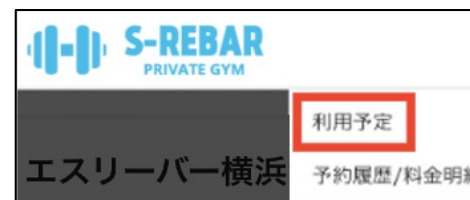

2."利用予定"を選択