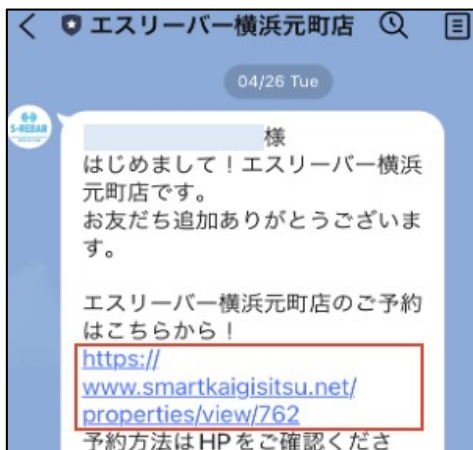

STEP 2 お客様の情報をご入力ください

※パスワードはご予約時に必要です。

新規アカウント登録（個人のお客様）

氏名	必須	例：会議	例：花子
フリガナ	必須	例：カイギ	例：ハナコ
生年月日		1980 年 01 月 01 日	

STEP 3 メールをご確認→リンクをクリック

スマート空間予約 <noreply@smartkaigisitsu.net>
to me ▾

🗻 Japanese ▾ > English ▾ [Translate message](#)

このメールは、配信専用のアドレスで配信されています。
そのため返信されても、内容の確認およびご返答ができません。
あらかじめご了承ください。
お問い合わせは下記の連絡先までメール、または電話でお願い致します。

エスリーパー 太郎 様

STEP 4 ご登録完了（ログインせず閉じて下さい）

登録完了

スマート空間予約にご登録いただきありがとうございます。
お客様の会員登録が完了いたしました。

[ログインページへ](#)

③公式ラインの予約リンクからお好きな時間にご予約

OUR SERVICES

STEP 1

エスリーバー公式ラインのURLをクリック

STEP 2

画面右上の三本線をタップ

STEP 3

ログインをタップ