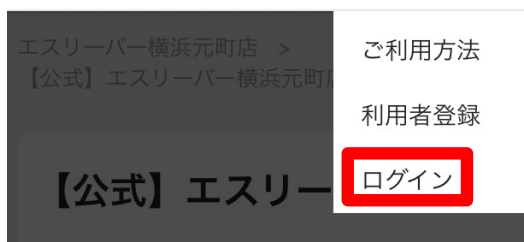

③公式ラインの予約リンクからお好きな時間にご予約

OUR SERVICES

STEP 1

エスリーバー公式ラインのURLをクリック

STEP 2

画面右上の三本線をタップ

STEP 3

ログインをタップ